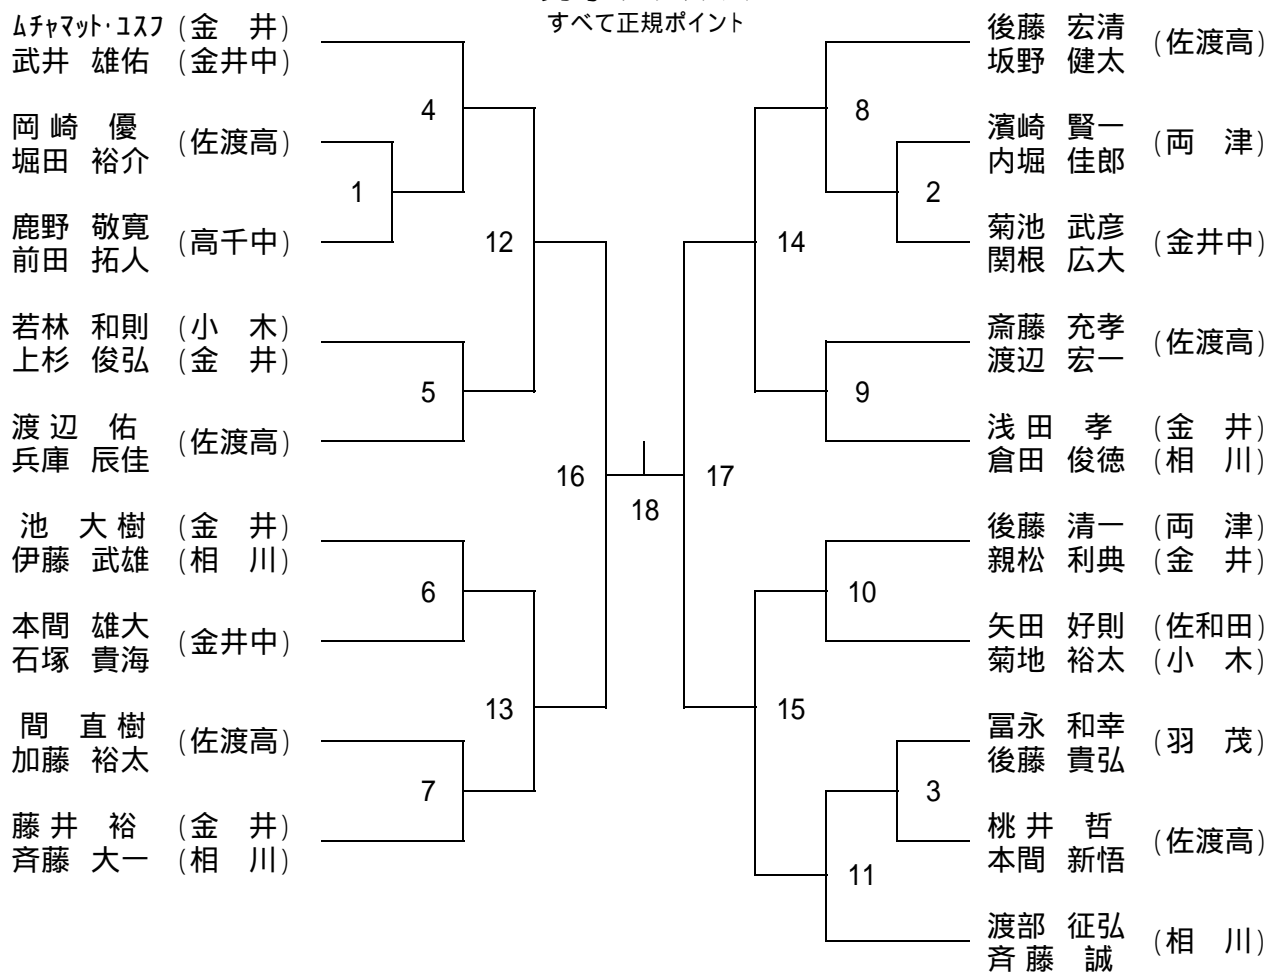

## 男子ダブルス

すべて正規ポイント

## 女子ダブルス

すべて正規ポイント